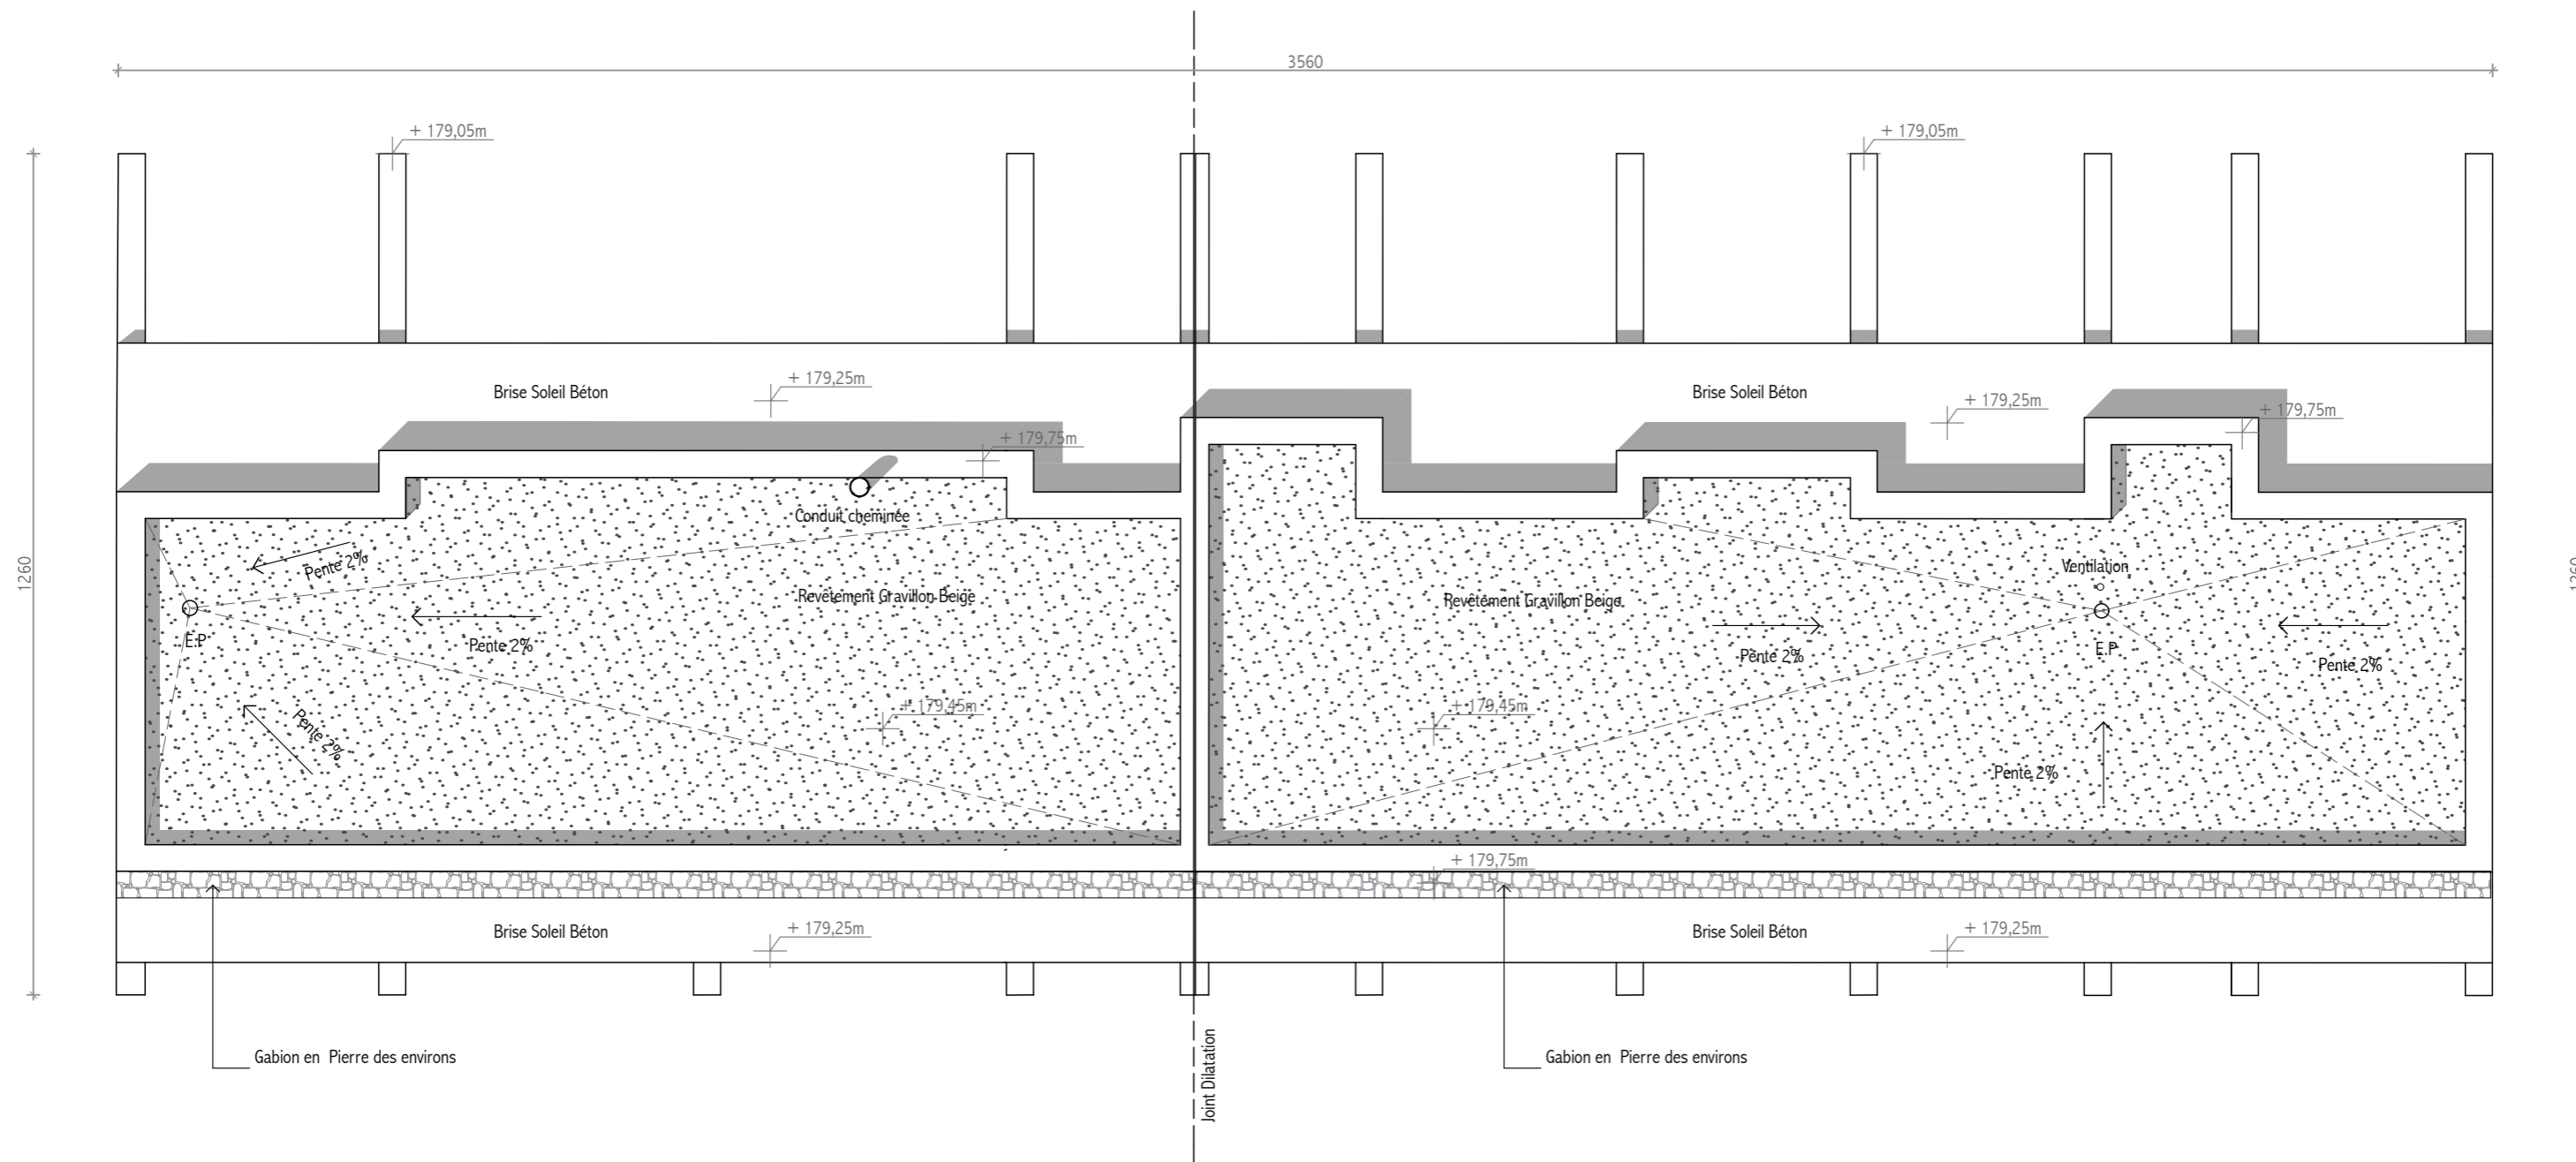

Façade Sud

Construction d'une maison individuelle		
Chemin du Suy Blanc - 06610 LA GAUDE		
M. MARCUCCI Cyril		PCM
913 Chemin du Suy Blanc 06610 LA GAUDE		
FACADES	Ech. 1/100 ^{ème}	05
	05-05-2014	

Légende Matériaux

- 1 - Enduit blanc cassé
- 2 - Menuiserie Bois-Aluminium
- 3 - Béton décoffré
- 4 - Gabion en pierre des environs
- 5 - Conduit cheminée Inox

Construction d'une maison individuelle

Chemin du Suy Blanc - 06610 LA GAUDE

M. MARCUCCI Cyril

913 Chemin du Suy Blanc 06610 LA GAUDE

PCM

TOITURE

Ech. 1/100^{ème}

05-05-2014

05

Insertion
Perspective Terrasse